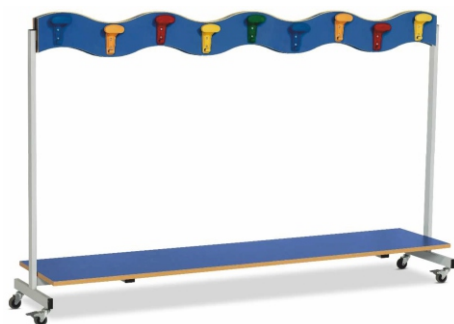

Composizione 6 banchi trapezio con esagonale centrale - vari colori - Cod. 170117

Sara 32 - cod. 171348

Sediolina modello Sara.
Struttura realizzata in tubolare da 25 con piatto di sostegno sotto sedile da 25mm spessore 4mm. Verniciatura Grigio. Scocca in materiale termoplastico finitura gofrata. Colori: Giallo Verde Pastello Salmone Rosso Avion Blu. Dimensioni 33x32x30hs

Attaccapanni ad onda a carrello con mensola - cod. 170091

Attaccapanni ad onda a carrello con mensola. Struttura portante in tubolare a sezione rettangolare Verniciato Grigio . Fascia e mensola a forma di onda in pannello di truciolare nobilitato fibrolegnoso. Colori disponibili: Giallo Rosso Blu Arancio Magnolia. Bordatura in ABS, finitura faggio. Grucce in Plastica colori Giallo Rosso Blu Arancio Verde. Dotato di 4 ruote di cui 2 con freno, Mis:184x40x110h.

Sediolina Iride - Cod. 171352

Sediolina Iride asilo in plastica infanzia dim.34x34x30hs 53ht - vari colori

Armadio a 16 caselle - cod. 174184

Armadio a 16 caselle. Pannelli di truciolare nobilitato fibrolegnoso spessore 18mm. Bordatura in ABS, finitura faggio. Corpo dell'armadio a giorno composto da 16 caselle misura interna caselle: 21x38x18h. Piede in tubolare d'acciaio da 28x1,5 verniciato Grigio, con piedini di livellamento. Mis: 94x40x105h. Colori disponibili: Giallo Rosso Blu Arancio Magnolia.