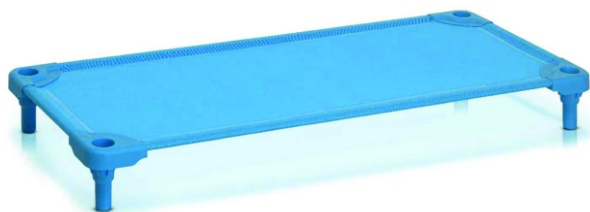

Panchina senza spalliera infanzia - cod. 171347

PANCHINA SENZA SPALLIERA INFANZIA DIM.130X28X30H. Panchina SENZA spalliera per asilo. Struttura in tubolare da mm. 22x1,5, saldature a filo. Verniciata grigio RAL 7035. Sedile realizzato con pannelli in truciolare fibrolegnoso nobilitato E1, spessore 18 mm, fissato alla struttura con viti alta tenuta. Bordatura perimetrale del piano in ABS 10/10 finitura faggio con spigoli arrotondati. Agli appoggi puntali ad alette inestraiibili. Dimensioni cm. 130x28x30h. Colori disponibili: Giallo Rosso blu Arancio Magnolia. Peso Kg. 7,5.

Panchina con spalliera asilo - cod. 171346

PANCHINA CON SPALLIERA INFANZIA DIM.130X28X30H. Panchina con spalliera, per asilo. Struttura in tubolare da mm. 22x1,5, Verniciata colore grigio RAL 7035. Sedile e spalliera realizzati con pannelli in truciolare fibrolegnoso nobilitato E1 da 18 mm, bordatura in ABS 10/10 colore faggio, con spigoli arrotondati, fissati alla struttura con viti alta tenuta. All' estremità puntali ad alette inestraiibili. Dimensioni cm. 130x28x30h/52ht. Colori disponibili: Giallo Rosso blu arancio Magnolia. Peso Kg. 11

Banco antropometrico per disabili - Cod. 171345

BANCO ANTROPOMETRICO per disabili - dim.90x65
h.70/92 cm

Copritermosifoni infanzia Cod. 171344

COPRITERMOSIFONI INFANZIA
Copritermosifoni. Coperture di sicurezza per corpi Termosifoni. Struttura portante tubo tondo da diametro 50 spessore 2mm, assemblati mediante raccordi antiscagge, inseriti ad alta pressione. Frontali e laterali diametro 32 spessore 2 mm. Costruiti con materie prime pregiate e resistenti ogni pezzo di composizione finito \u00e8 certificato ISO 9001:2000. Costruiti su misura. **PREZZO AL MQ**

Brandina da riposo infanzia - Cod. 171336

BRANDINA RIPOSO INFANZIA dim. 133x57x15h. - Ignifugo classe 1 - colore BLU
Brandina. Telo da riposo realizzato in robusto tessuto in nylon, con piedini in plastica.
Dimensioni: 133x57x15h. Ignifugo classe 1. Colore Blu