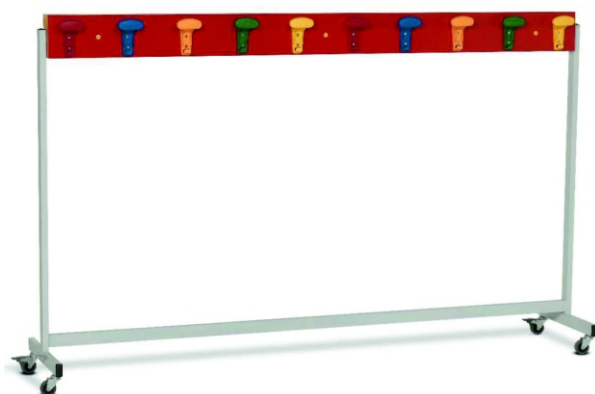

Attaccapanni a carrello 20 posti cod. 171357

Attaccapanni a Carrello da 20 Posti Mis. 185x45x115h. - Vari Colori