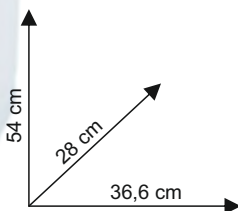

Distuggidocumenti HSM SECURIO B26

Massima sicurezza ed efficienza.

La linea B si distingue per la capacità di lavoro:

CICLO CONTINUO

Perfetto per la distruzione dei documenti in ufficio e piccoli gruppi di lavoro.

Qualità "Made in Germany" con garanzia 3 anni.

Albero in acciaio con **GARANZIA A VITA**.

peso
26 kg

cestino
55 litri