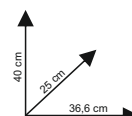

cestino
20 litri

Codice	Descrizione	Prezzo
522866	TAGLIO A FRAMMENTI 5/6 FOGLI 80GR	199,90