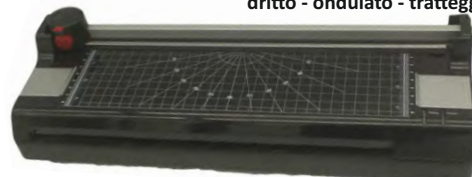

Codice	Descrizione	Prezzo
D84330	PLASTIFICATRICE / TAGLIERINA 3IN1 A3 338 mm TITANIUM	52,90