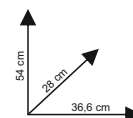

cestino
25 litri