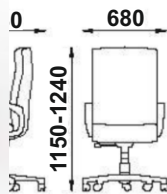

Codice	Descrizione	Prezzo
171608	POLTRONA DIREZIONALE ENNAVU	249,90

Codice	Descrizione	Prezzo
170065	POLTRONA DIREZIONALE TRIADE	270,00

POLTRONA DIREZIONALE MEISSA similpelle nero

Poltrona Presidenziale, schienale alto con braccioli in nylon fissi
 Base in nylon a 5 razze con ruote - Elevazione a gas
 Rivestimento in similpelle colore nero
 Conforme Norma UNI EN 1335 -