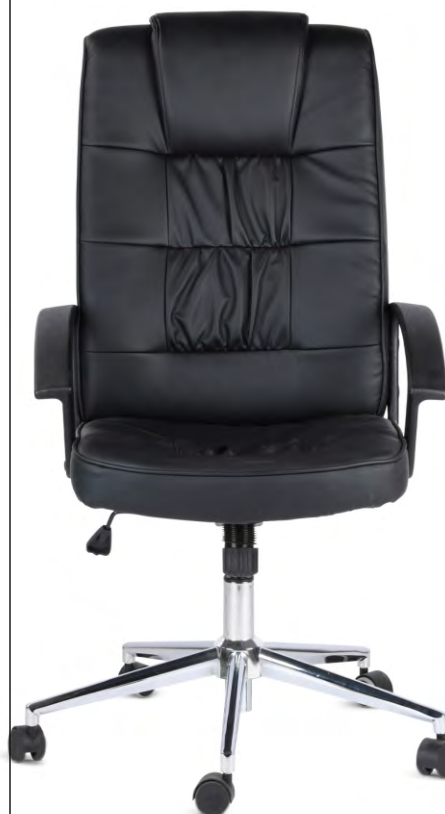

POLTRONA DIREZIONALE EMIRO similpelle nero

Questa poltrona imbottita, progettata per ambienti direzionali, si distingue per le cuciture eleganti che attraversano lo schienale e un ampio poggiatesta che assicura un supporto ottimale. Il design classico della seduta è perfettamente bilanciato da una moderna base in acciaio cromato, che dona un tocco di contemporaneità senza sacrificare l'eleganza. Ideale per uffici professionali che richiedono un mix di comfort e stile, questa poltrona offre una combinazione di estetica e funzionalità che eleva ogni spazio di lavoro.

Codice	Descrizione	Prezzo
173003	POLTRONA DIREZIONALE EMIRO	139,90