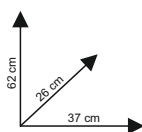

Codice	Descrizione	Prezzo
521617	TAGLIO A FRAMMENTI 4X25MM 5/6 FOGLI - 100 FOGLI	309,90

Distuggidocumenti HSM SECURIO C18

Salvaspazio, efficiente e sicura. La linea C si distingue per il suo accattivante design compatto e la facilità d'uso. Perfetto per la distruzione dei documenti in ufficio o a casa. Qualità "Made in Germany" con garanzia 3 anni.
Albero in acciaio con **GARANZIA A VITA**.

Potenza motore
320 watt

peso
11 kg