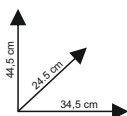

Potenza motore
160 watt

-  Frammento 4,5x30mm
-  Capacità di taglio 10 fogli
-  Capacità cestino 20 litri
-  Luce di taglio 220 mm
- Ciclo 2 min. on / 40 off

Codice	Descrizione	Prezzo
522864	Taglio a frammenti - 10 fogli - 21Lt - HSM	139,90